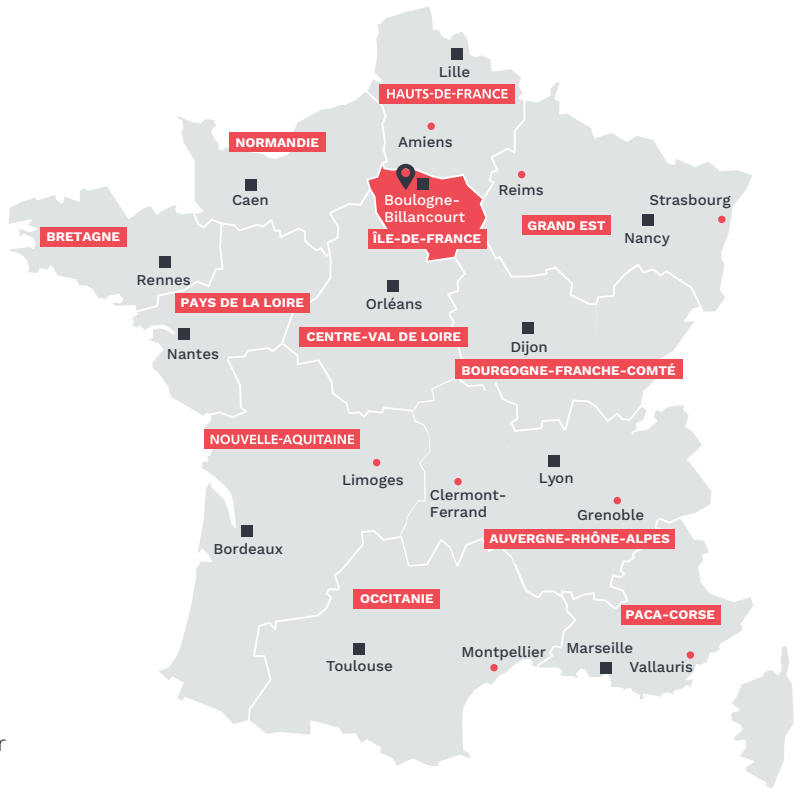

L'OPPBTP EN RÉGION

COMITÉ NATIONAL

25, avenue du Général-Leclerc
92660 Boulogne-Billancourt Cedex
01 46 09 27 00
info@oppbtp.fr

- Agence régionales
- Bureaux régionaux

IMPLANTATIONS

AUVERGNE-RHÔNE-ALPES

- Lyon
04 78 37 36 02
rhonealpes@oppbtp.fr
Départements : 01, 69
- Grenoble
04 76 46 92 68
Départements : 07, 26, 38, 73, 74
- Clermont-Ferrand
04 73 35 14 23
Départements : 03, 15, 42, 43, 63